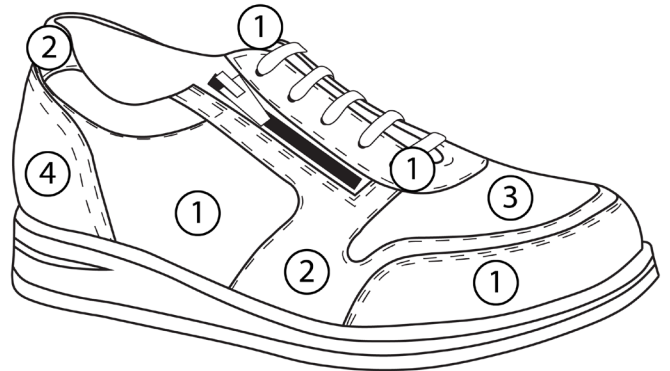

STEPHANIE

REF.: IW013

INFO

Lining	K704
Collar Padding	4mm
Tongue Padding	3mm
Insole	Texon With Reinforcement
Stiffener	Rhenoflex
Standard Upper Height	70mm
Heel	Wedge