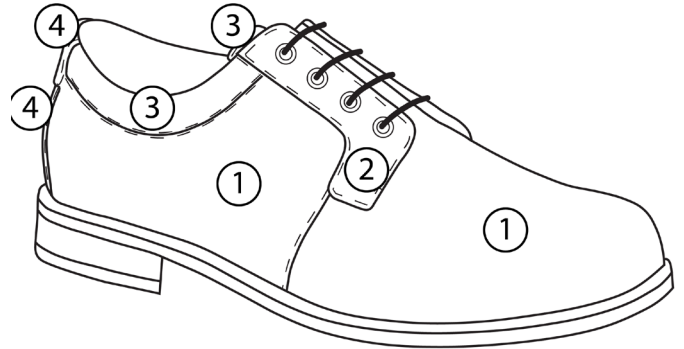

DENNIS

REF.: IM002

INFO

Lining	K704
Collar Padding	4mm
Tongue Padding	3mm
Insole	Texon With Reinforcement
Stiffener	Rhenoflex
Standard Upper Height	70mm
Heel	Heel